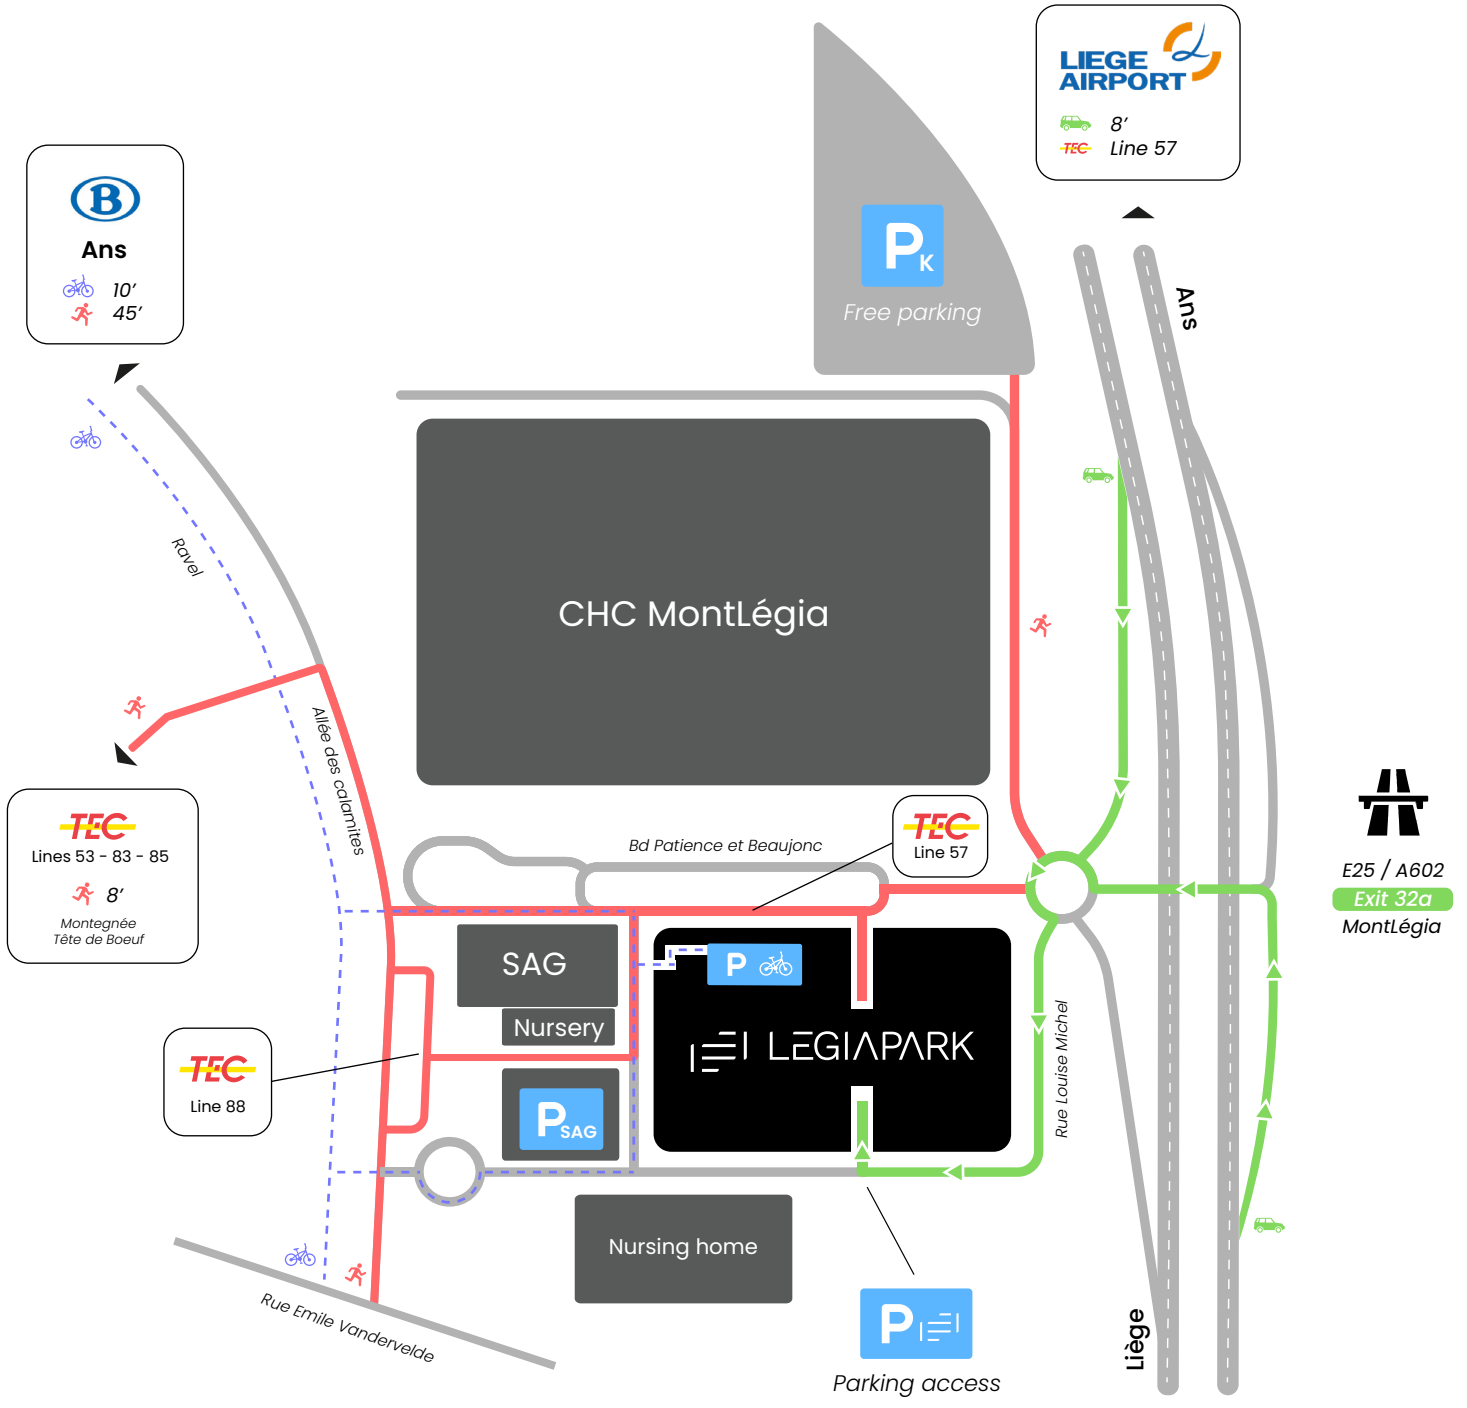

Access map

- TEC**
- Line 53** : St Lambert - Bierset - Grâce Hollogne - Jemeppe
 - Line 57** : Guillemins - Bierset
 - Line 83** : St Lambert - Bierset - Hannut
 - Line 85** : St Lambert - Bierset - Huy
 - Line 88** : St Lambert - Ans - Allour - Loncin

Légend

- Pedestrian access
- Car access
- Bike access